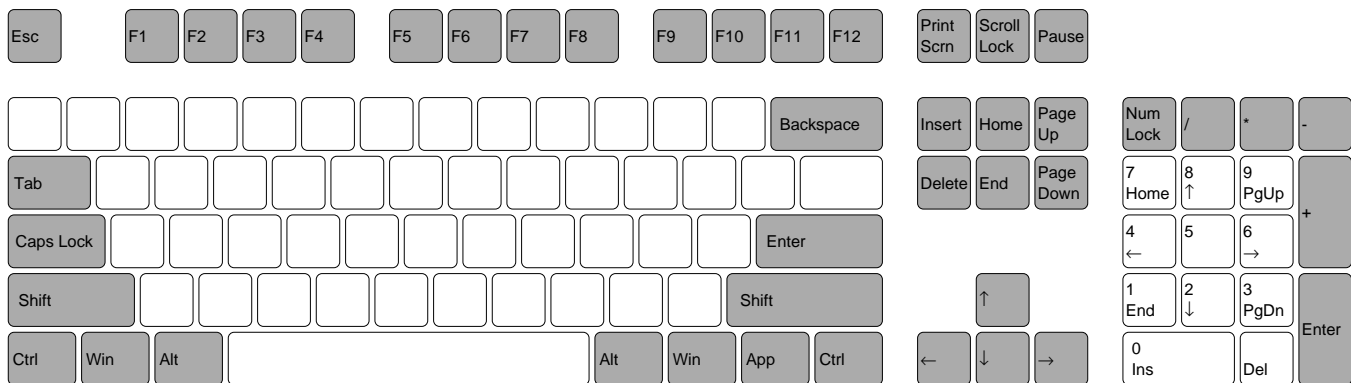

IBM PC US 101/104

IBM PC European 102/105

IBM PC Japanese 106/109

NEC PC-9800

Normal

Shift

Ctrl-Alt

Ctrl-Alt-Shift

Normal

Shift

AltGr

AltGr-Shift

Normal

Shift

Kana

Kana-Shift