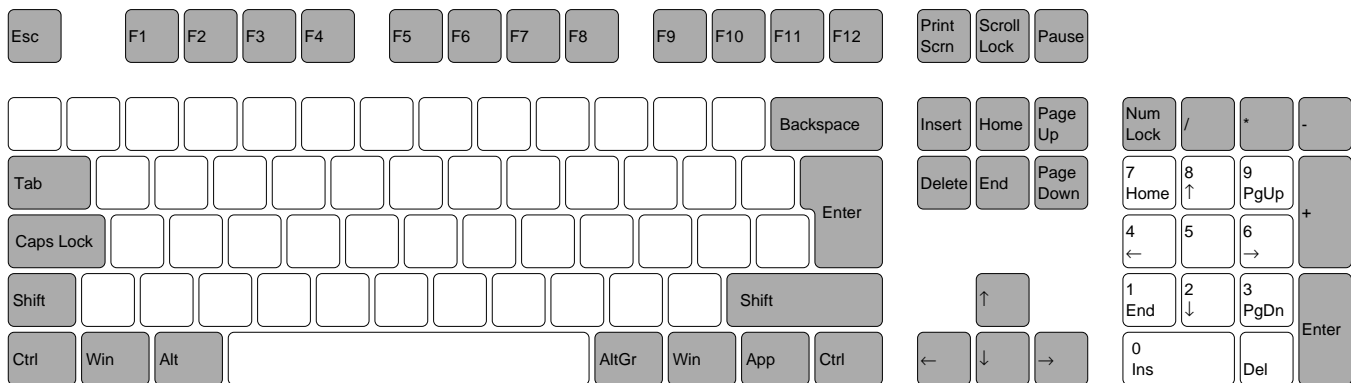

IBM PC US 101/104

IBM PC European 102/105

IBM PC Japanese 106/109

NEC PC-9800

Normal

Shift

Ctrl-Alt

Ctrl-Alt-Shift

Normal

Shift

AltGr

AltGr-Shift

Normal

Shift

Kana

Kana-Shift