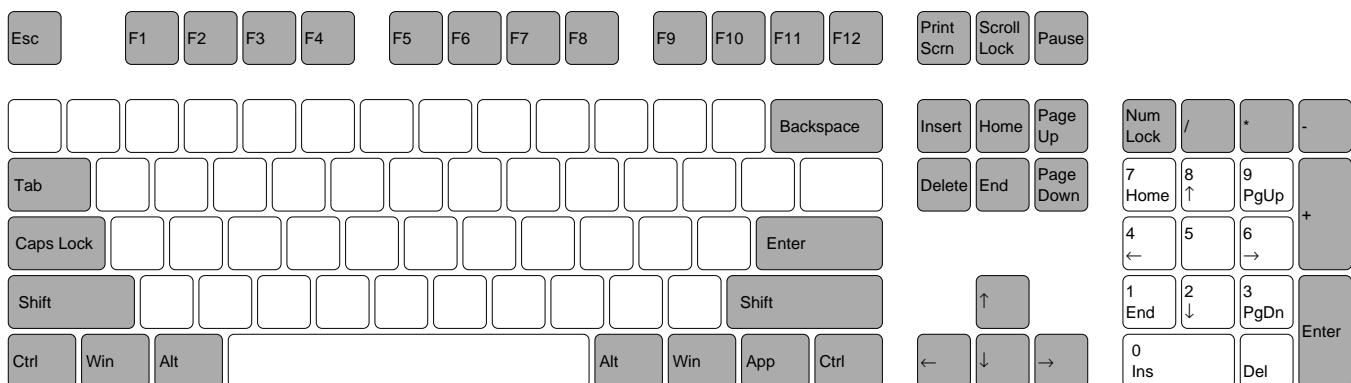

IBM PC US 101/104

IBM PC European 102/105

IBM PC Japanese 106/109

NEC PC-9800

Normal

Shift

Ctrl-Alt

Ctrl-Alt-Shift

Normal

Shift

AltGr

AltGr-Shift

Normal

Shift

Kana

Kana-Shift