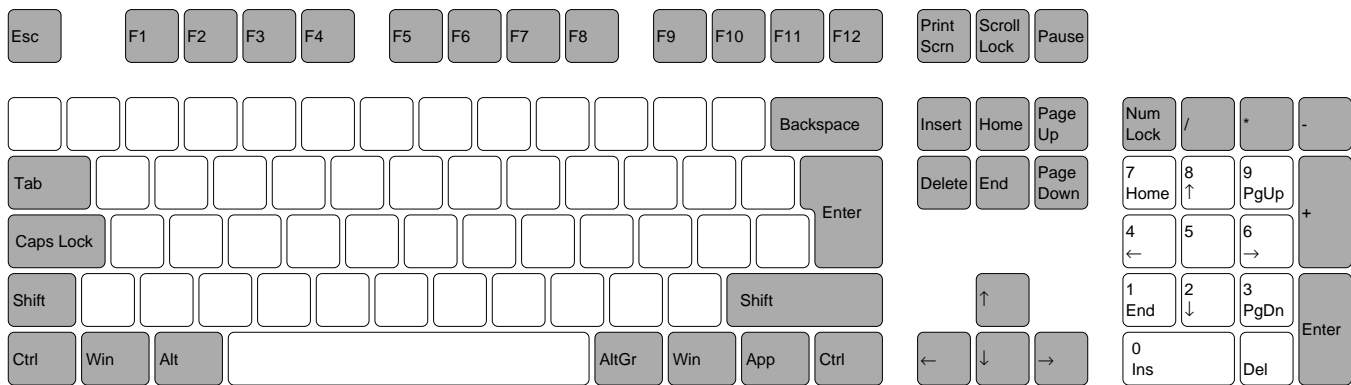

IBM PC US 101/104

IBM PC European 102/105

IBM PC Japanese 106/109

NEC PC-9800

Normal

Shift

Ctrl-Alt

Ctrl-Alt-Shift

Normal

Shift

AltGr

AltGr-Shift

Normal

Shift

Kana

Kana-Shift