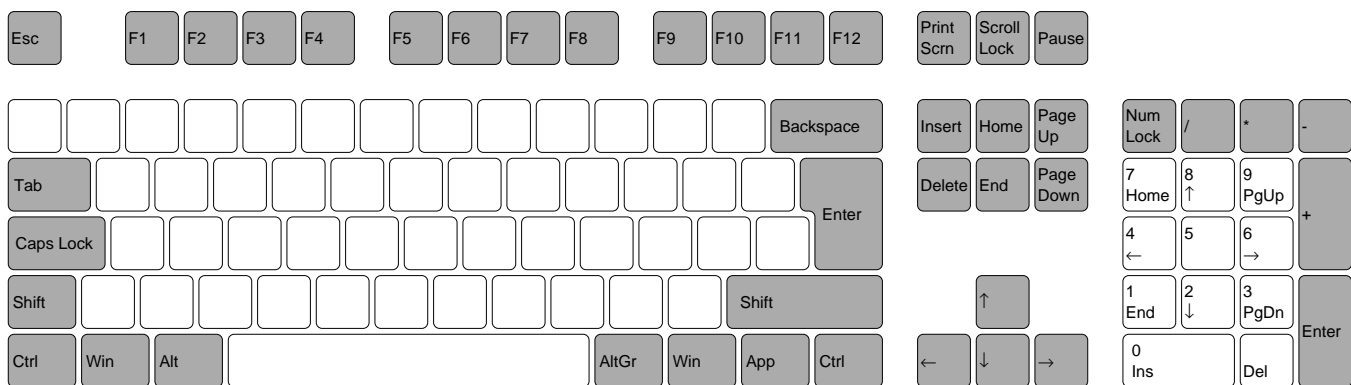

IBM PC US 101/104

IBM PC European 102/105

IBM PC Japanese 106/109

NEC PC-9800

Normal

Shift

Ctrl-Alt

Ctrl-Alt-Shift

Normal

Shift

AltGr

AltGr-Shift

Normal

Shift

Kana

Kana-Shift