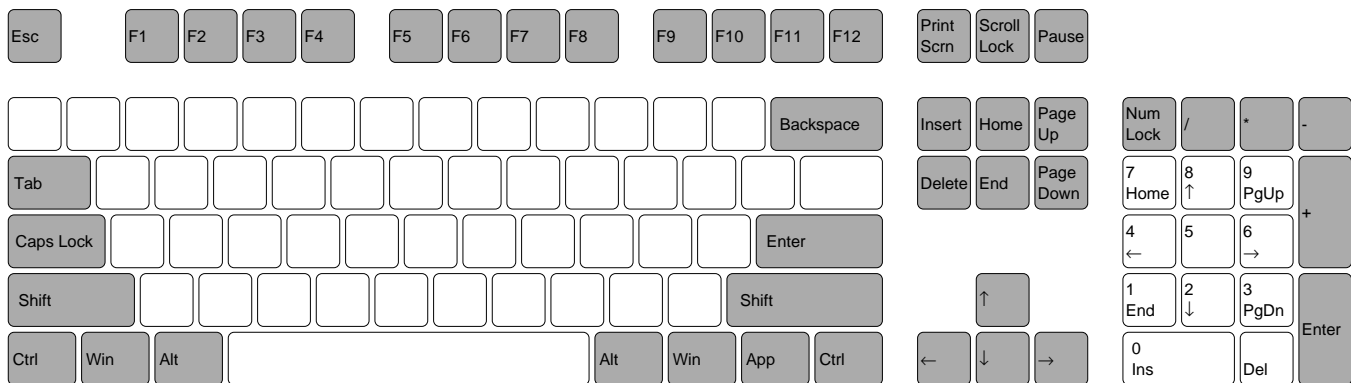

IBM PC US 101/104

IBM PC European 102/105

IBM PC Japanese 106/109

NEC PC-9800

Normal

Shift

Ctrl-Alt

Ctrl-Alt-Shift

Normal

Shift

AltGr

AltGr-Shift

Normal

Shift

Kana

Kana-Shift