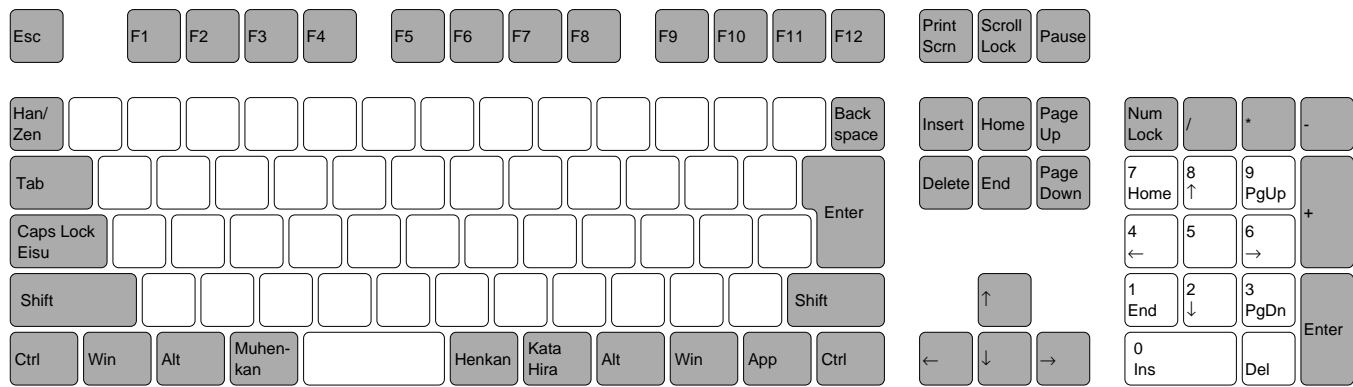

IBM PC US 101/104

IBM PC European 102/105

IBM PC Japanese 106/109

NEC PC-9800

Normal

Shift

Ctrl-Alt

Ctrl-Alt-Shift

Normal

Shift

AltGr

AltGr-Shift

Normal

Shift

Kana

Kana-Shift