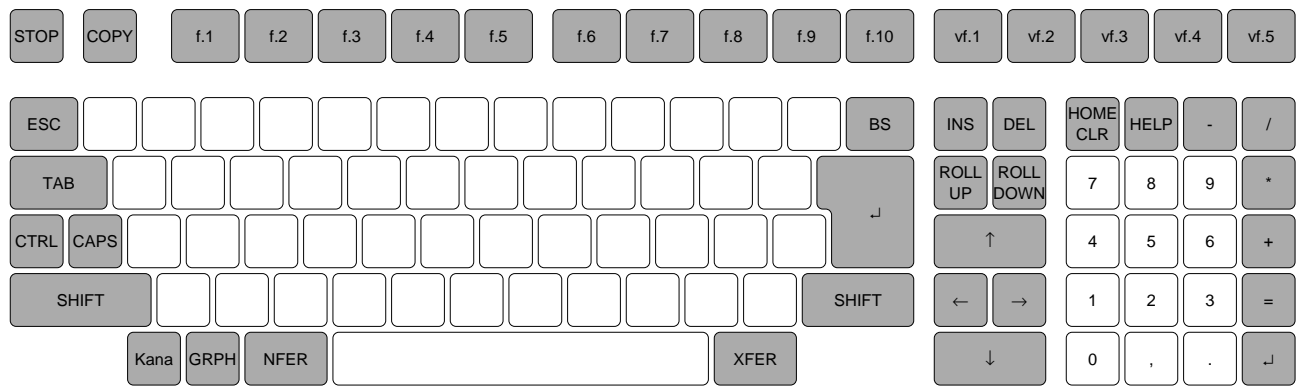

IBM PC US 101/104

IBM PC European 102/105

IBM PC Japanese 106/109

NEC PC-9800

Normal

Shift

Ctrl-Alt

Ctrl-Alt-Shift

Normal

Shift

AltGr

AltGr-Shift

Normal

Shift

Kana

Kana-Shift