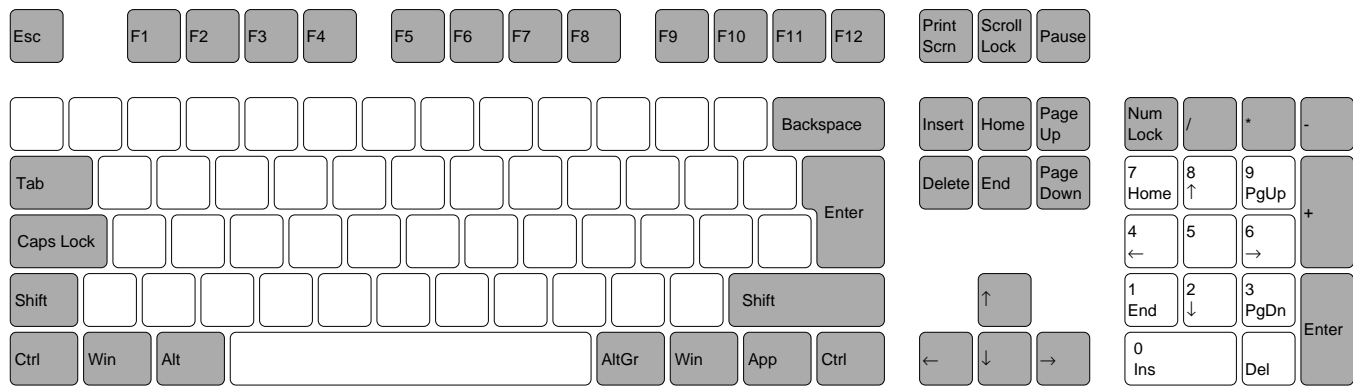

IBM PC US 101/104

IBM PC European 102/105

IBM PC Japanese 106/109

NEC PC-9800

Normal

Shift

Ctrl-Alt

Ctrl-Alt-Shift

Normal

Shift

AltGr

AltGr-Shift

Normal

Shift

Kana

Kana-Shift