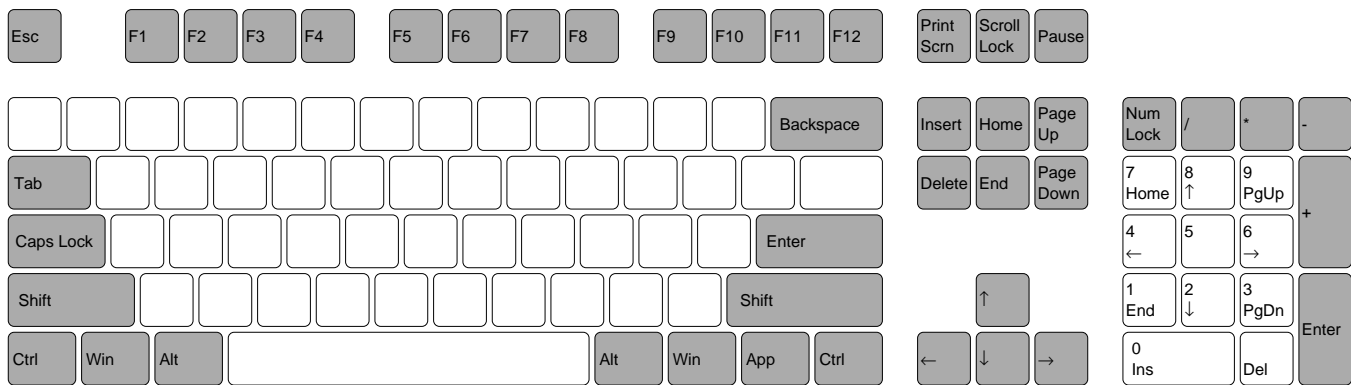

IBM PC US 101/104

IBM PC European 102/105

IBM PC Japanese 106/109

NEC PC-9800

Normal

Shift

Ctrl-Alt

Ctrl-Alt-Shift

Normal

Shift

AltGr

AltGr-Shift

Normal

Shift

Kana

Kana-Shift