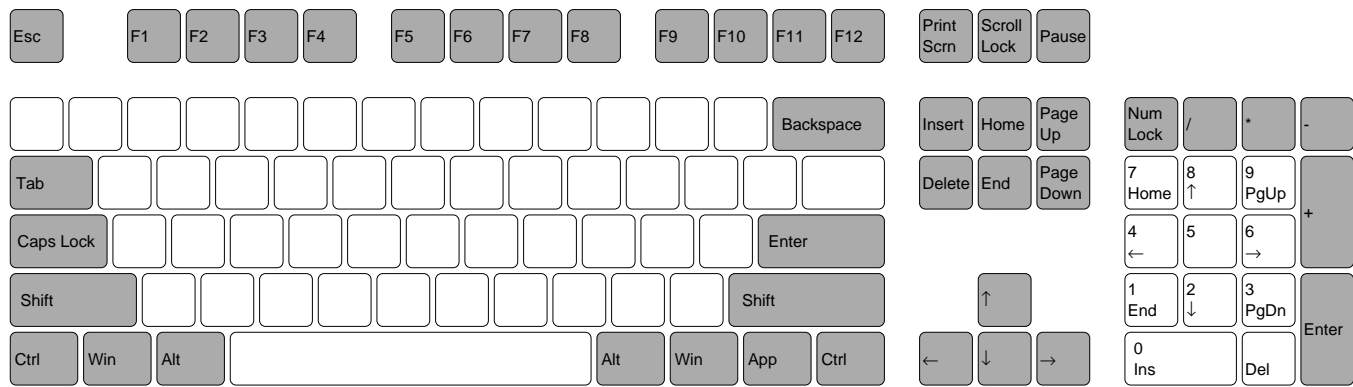

IBM PC US 101/104

IBM PC European 102/105

IBM PC Japanese 106/109

NEC PC-9800

Normal

Shift

Ctrl-Alt

Ctrl-Alt-Shift

Normal

Shift

AltGr

AltGr-Shift

Normal

Shift

Kana

Kana-Shift